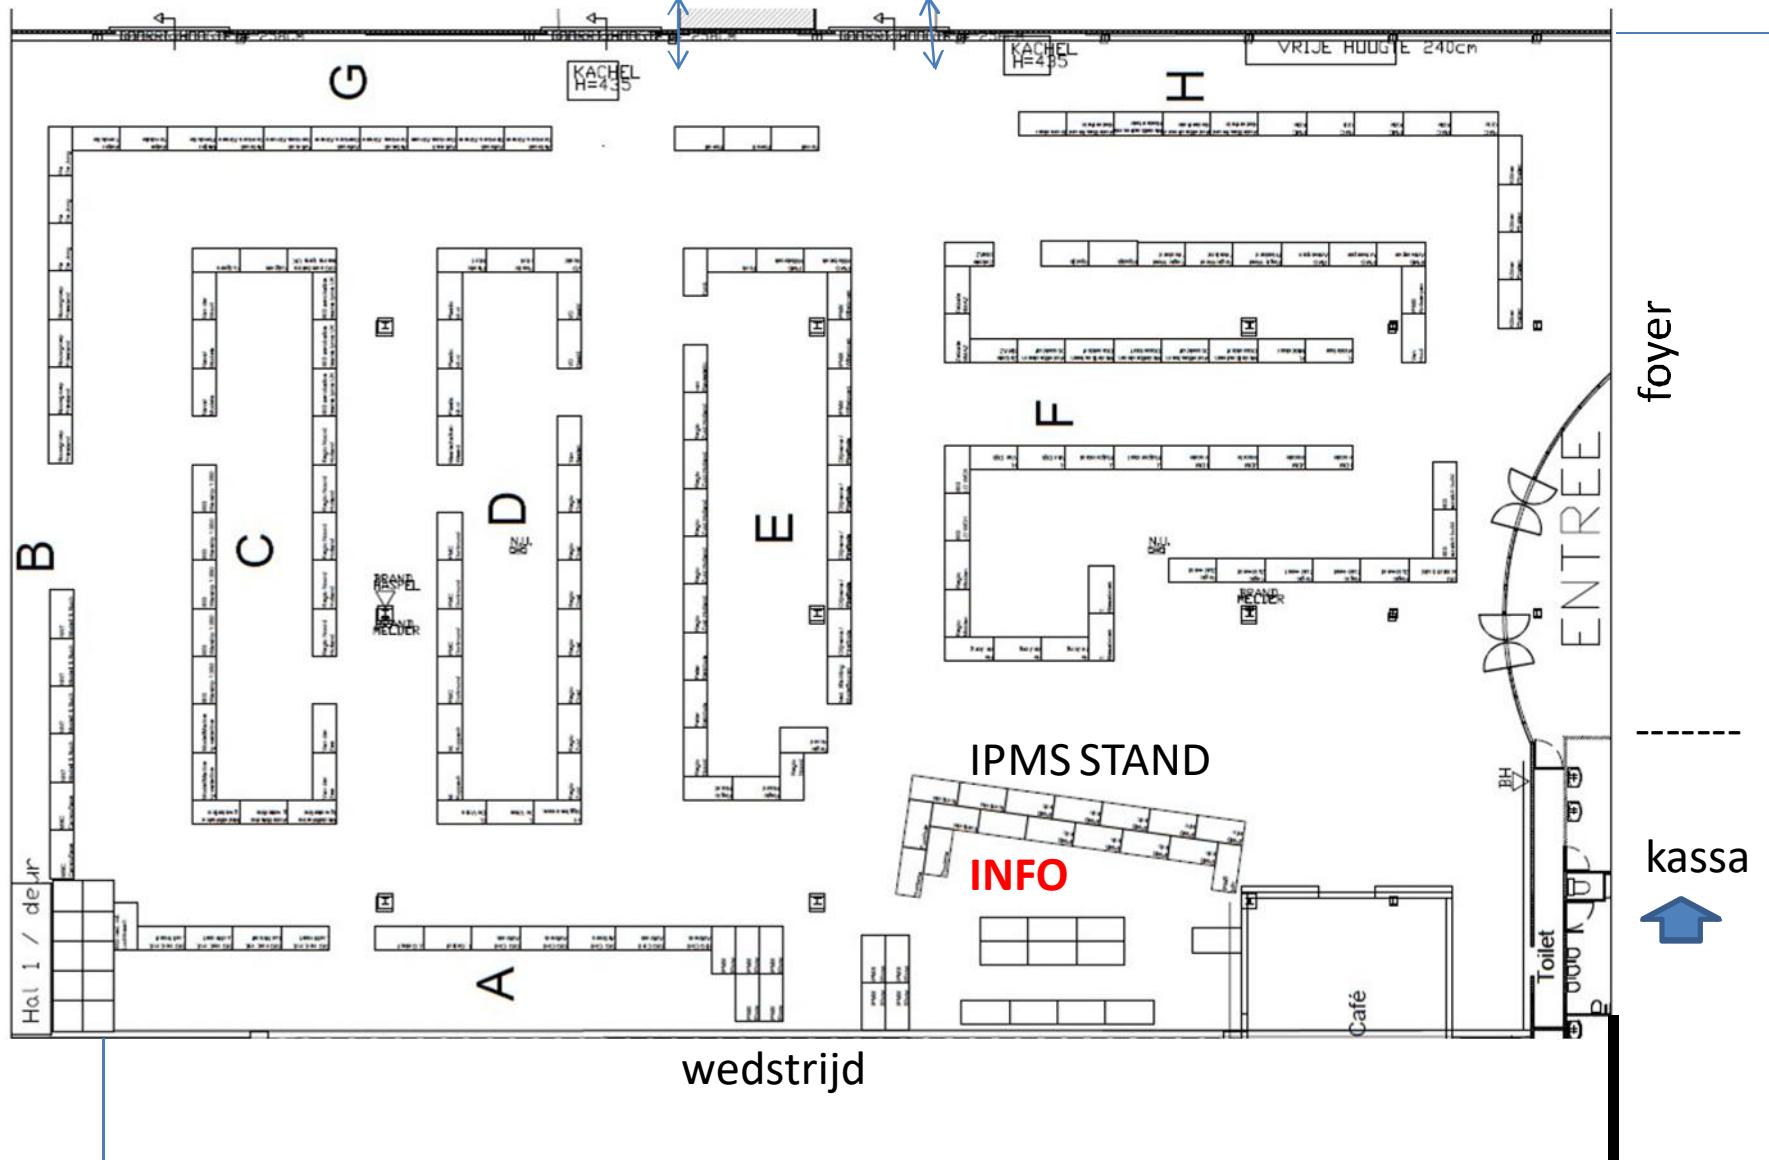

Hal 1

naar hal 2